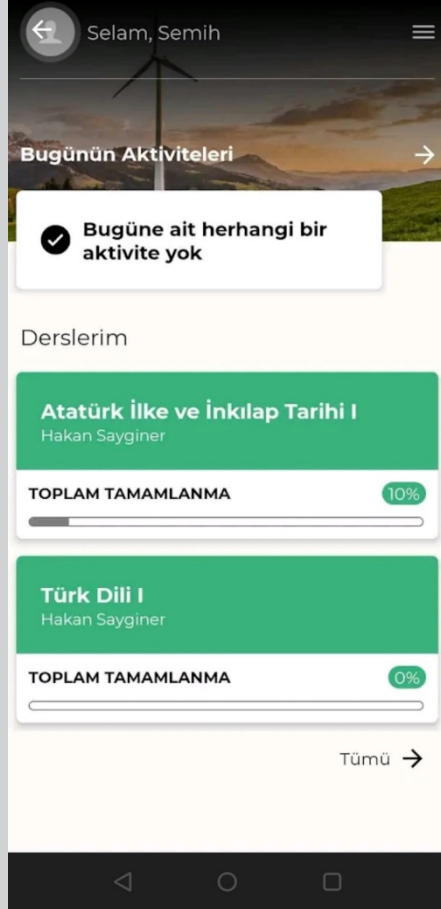

Kurum / Üniversite Adı

Devam →

ALMS+ 2013-2021 © ALMS & Advancity

Kurum / Üniversite Adı alanına
TARSUS ÜNİVERSİTESİ yazarak
devam ediniz.

←

Adım 2/2

Şimdi ise kullanıcı adınızı ve şifrenizi giriniz

Eposta / Kullanıcı Adı

Şifre

.....

[Gizlilik Sözleşmesi](#)

← Geri **Devam →**

[Şifremi unuttum](#)

 2013-2021 © ALMS & Advancity

Kullanıcı Adı ve şifreniz e-kampüs sistemindeki öğrenci numaranız ve şifrenizdir.

Atatürk İlke ve İnkılap Tarihi I
Atatürk İlke ve İnkılap Tarihi I

Home Menu Megaphone

Aktiviteler

0/1 Assign...	0/4 Elesson	1/1 Exam	0/1 Forum
0/1 Document	0/1 VirtualClass	0/1 Video	

TOPLAM TAMAMLANMA 14%

Duyurular

SINAV DUYURUSU - Tüm gruplar
Atatürk İlkeleri ve İnkılap Tarihi dersinin (tüm g...
Derslerle ilgili materyaller sınav süreci şekillen...
08 May 2021