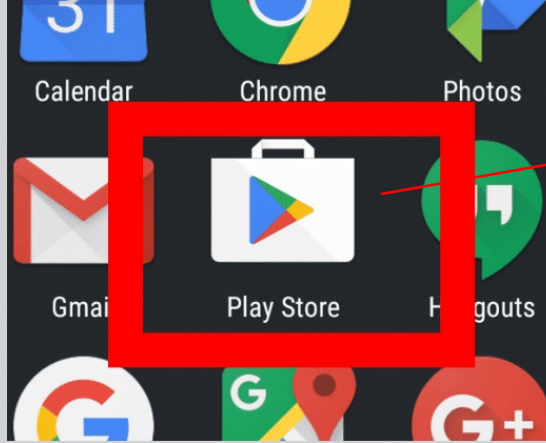

TARSUS
ÜNİVERSİTESİ

ALMS PLUS'A ANDROİD TABANLI MOBİL CİHAZLARDAN ERİŞİM

Google Play Store'u
çalıştırınız.

Arama alanına
KAMPUS365 yazarak
arama yapınız ve
ardından Yükle butonuna
basınız.

←

Adım 1/2

İlk olarak kurumunuzu seçmelisiniz